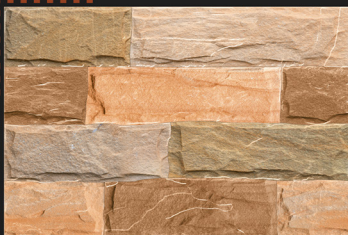

ELE 609

3D Tiles

Digital
Wall Tiles

Size:
30x45cm

Finish:
Rustic Matt