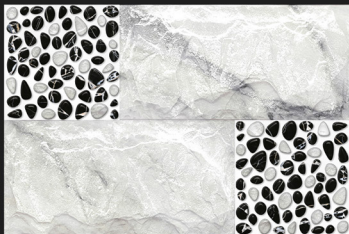

3D Tiles

Digital
Wall Tiles

Size:
30x45cm

Finish:
Rustic Matt

ELE 603