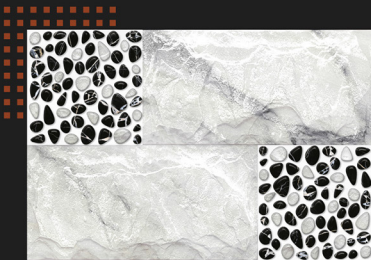

ELE 602

ELE 602 HL

ELE 602 HL1

ELE 602

3D Tiles

Digital
Wall Tiles

Size:
30x45cm

Finish:
Rustic Matt