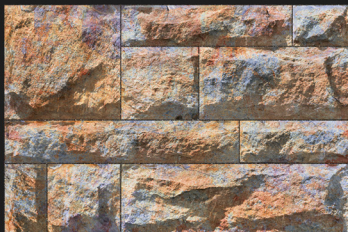

3D Tiles

Digital
Wall Tiles

Size:
30x45cm

Finish:
Rustic Matt

ELE 625