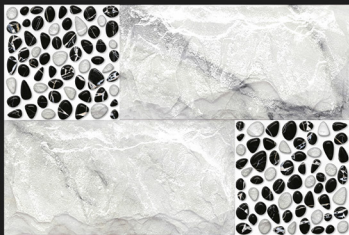

3D Tiles

Digital
Wall Tiles

Size:
30x45cm

Finish:
Rustic Matt

ELE 603