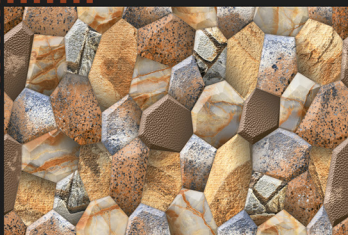

ELE 611 HL

ELE 611 HL1

ELE 611

3D Tiles

Digital
Wall Tiles

Size:
30x45cm

Finish:
Rustic Matt

ELE 612