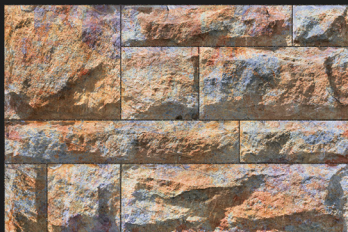

3D Tiles

Digital
Wall Tiles

Size:
30x45cm

Finish:
Rustic Matt

ELE 625