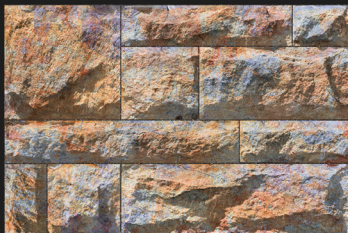

3D Tiles

Digital
Wall Tiles

Size:
30x45cm

Finish:
Rustic Matt

ELE 625