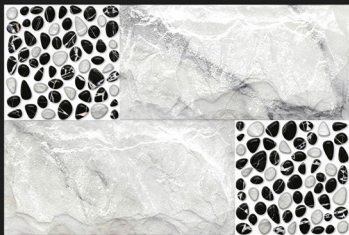

3D Tiles

Digital
Wall Tiles

Size:
30x45cm

Finish:
Rustic Matt

ELE 603