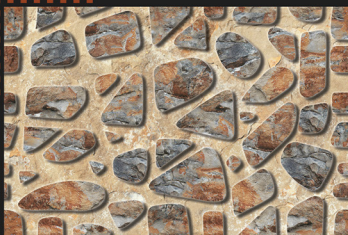

3D Tiles

Digital
Wall Tiles

Size:
30x45cm

Finish:
Rustic Matt

ELE 613