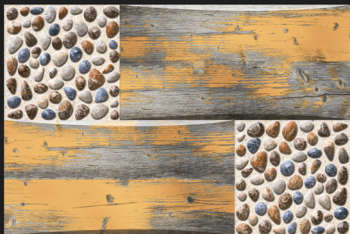

ELE 603

3D Tiles

Digital
Wall Tiles

Size:
30x45cm

Finish:
Rustic Matt

ELE 604

ELE 604 HL

ELE 604 HL1