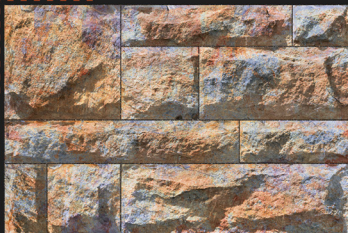

3D Tiles

Digital
Wall Tiles

Size:
30x45cm

Finish:
Rustic Matt

ELE 625